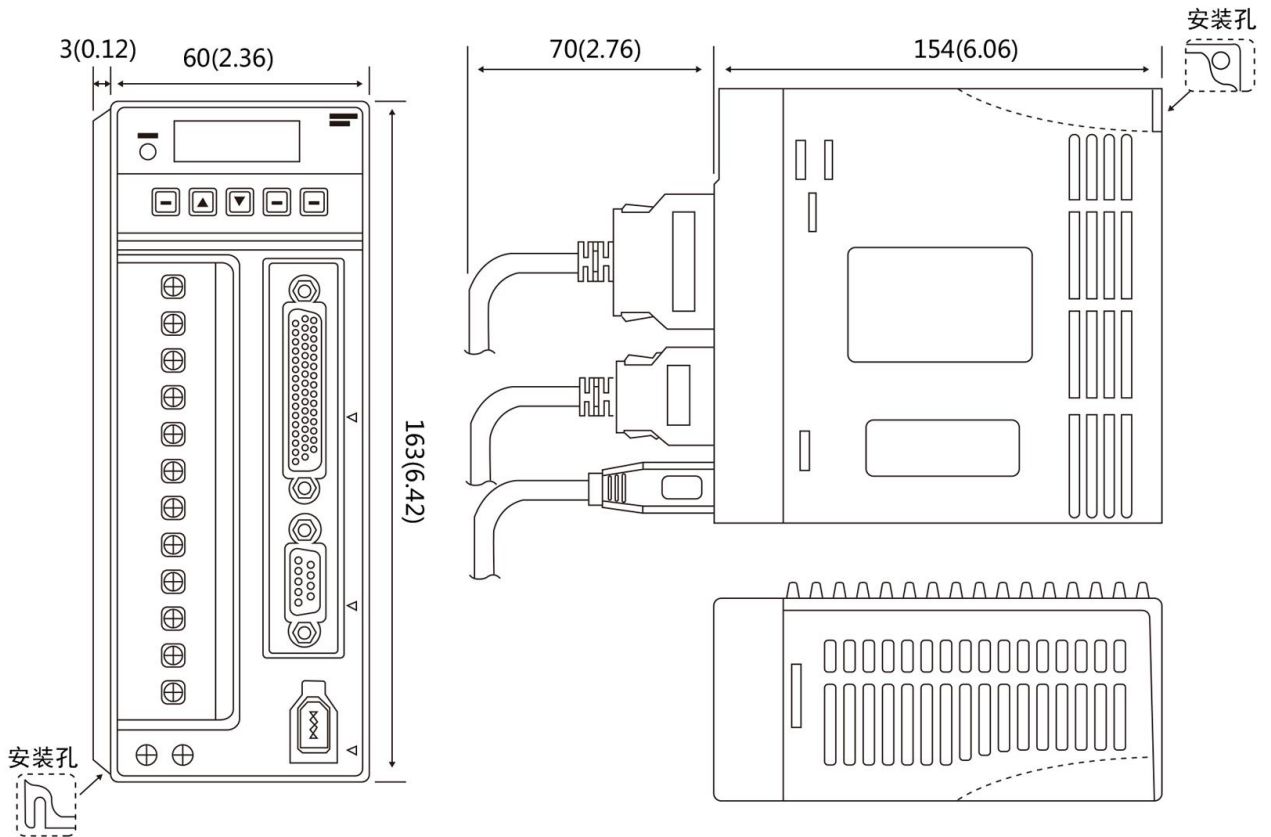

EP300C21S

驱动器外型尺寸

400W

重量: 1.07 (2.36)

注意: 机构尺寸单位为毫米 (英寸); 重量单位为公斤 (磅)

机构尺寸及重量变更恕不另行通知