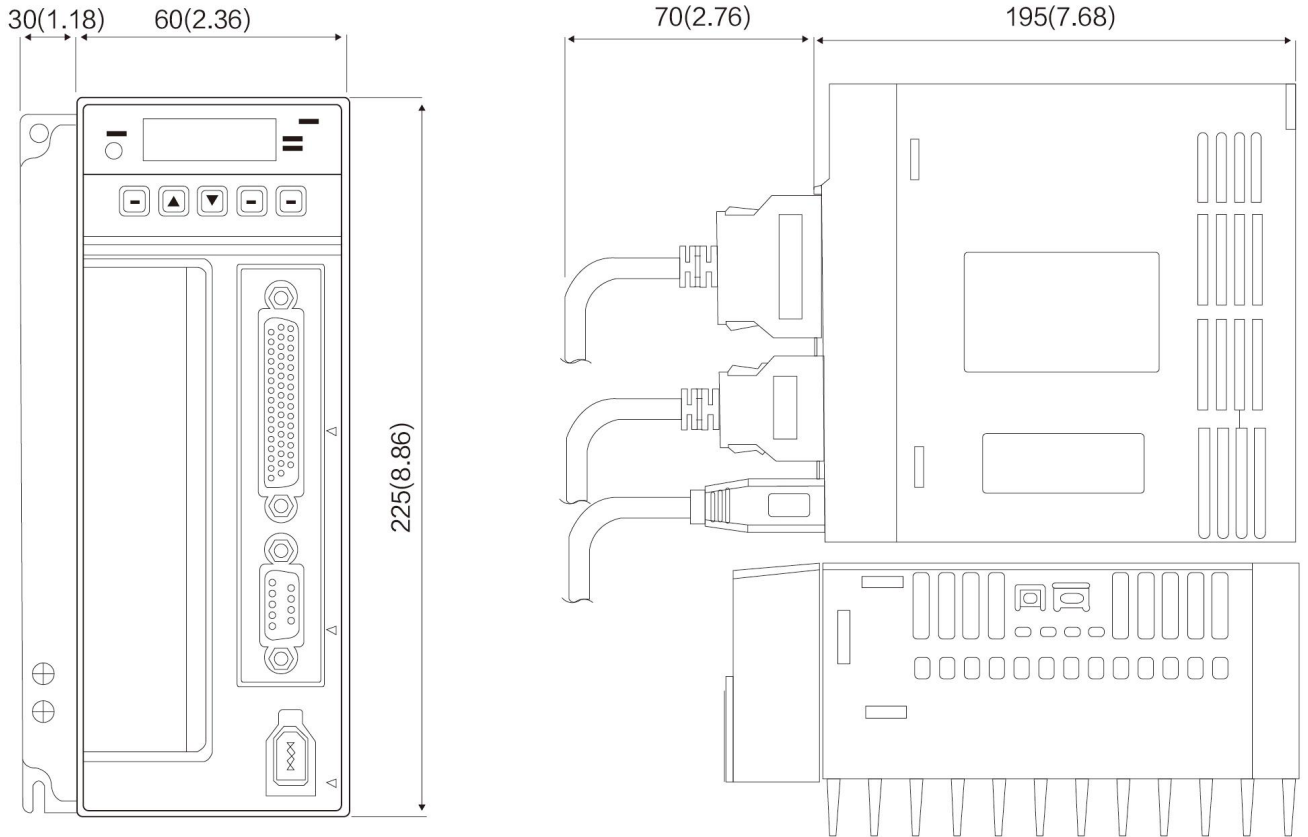

EP300H21S

驱动器外型尺寸

3000W

重量: 2.67 (5.88)

注意: 机构尺寸单位为毫米 (英寸); 重量单位为公斤 (磅)

机构尺寸及重量变更恕不另行通知